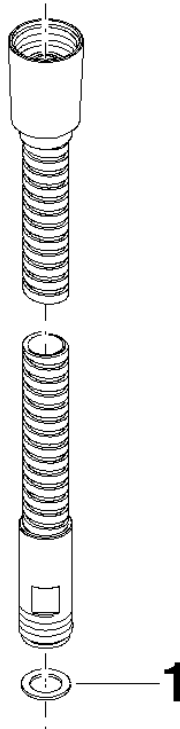

# Metall-Brauseschlauch 1/2" x 3/8" x 1750 mm - Platin

IMO

28 322 970

Passt zu: IMO, LULU, MADISON, MEM, TARA, CL.1, LISSÉ, VAIA, META, CYO

	Platin	28 322 970-08
	Chrom	28 322 970-00
	Platin gebürstet	28 322 970-06
	Messing (23kt Gold)	28 322 970-09
	Dark Brass matt	28 322 970-16
	Dark Chrome	28 322 970-19
	Light Gold	28 322 970-26
	Light Gold gebürstet	28 322 970-27
	Messing gebürstet (23kt Gold)	28 322 970-28
	Schwarz matt	28 322 970-33
	Bronze gebürstet	28 322 970-42
	Champagne gebürstet (22kt Gold)	28 322 970-46
	Champagne (22kt Gold)	28 322 970-47
	Chrom gebürstet	28 322 970-93
	Dark Platinum gebürstet	28 322 970-99

## Metall-Brauseschlauch 1/2" x 3/8" x 1750 mm - Platin

---

IMO

28 322 970

### Zertifikate

---

WRAS\_2009048. ACS\_20 ACC LY 738.

28 322 970

Ersatzteile für die  
anderen  
Oberflächenvarianten  
finden Sie hier:  
Chrom

**Ersatzteilstückliste**

Nr.	Artikelnummer	Benennung	Verbaumenge	Lieferzeit
1	90 14 20 026 00 90	Dichtung	1	2